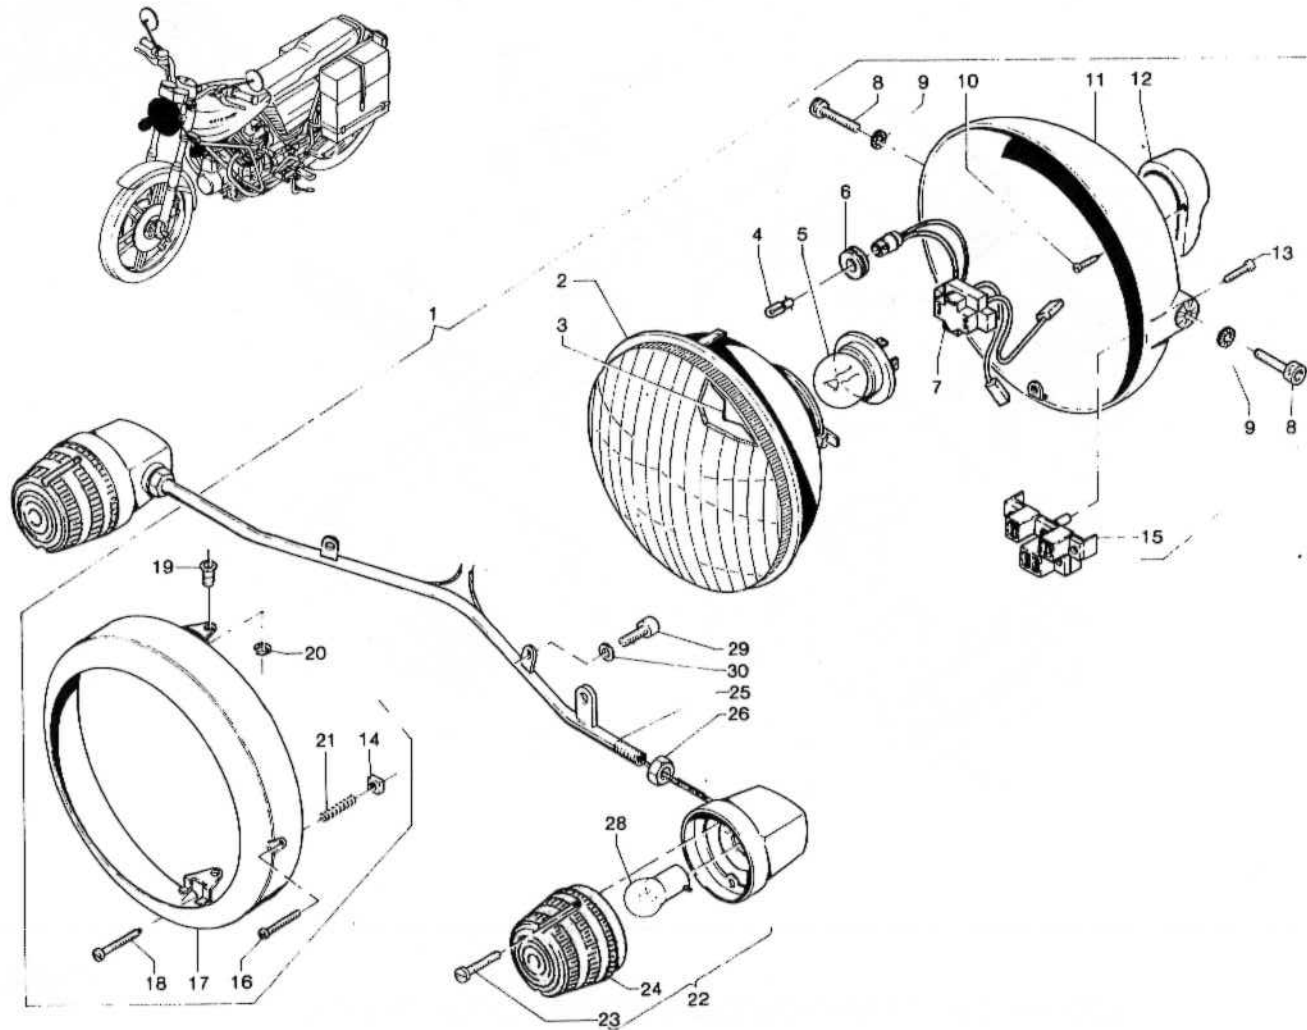

PROJEKTNUMMER : 0472

MOS NUMMER : 0609-0001

KOPLICHT EN RICHTINGAANWIJZERS (VOOR)

DATUM : 821201

KOPLICHT EN RICHTINGAANWIJZERS (VOOR)

0609-0001