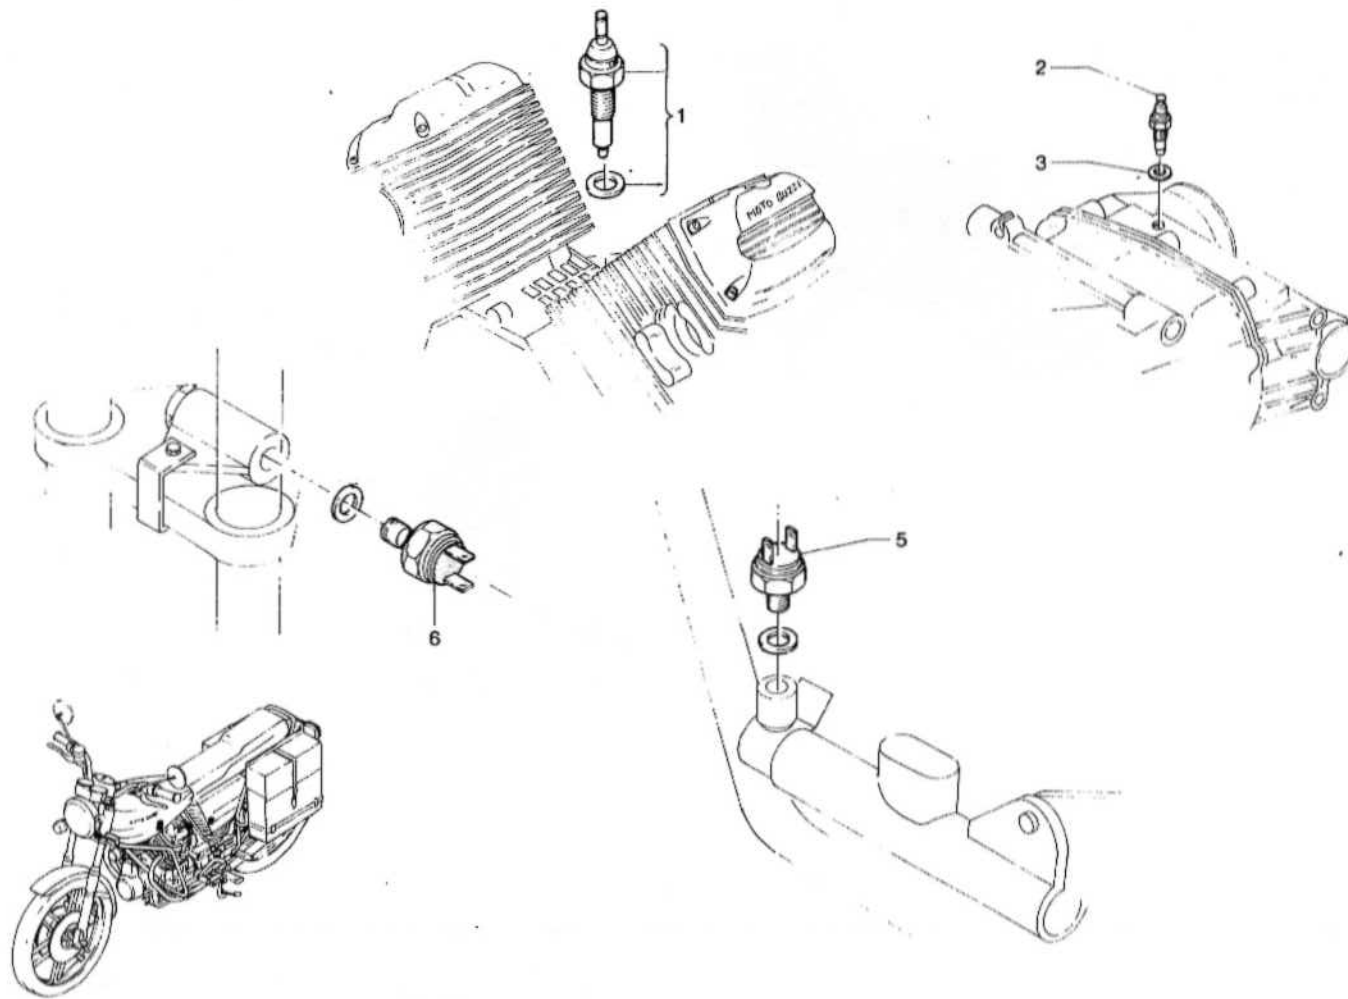

DATUM : 850601.

VERDUISTERDE VERLICHTING EN MISTACHTERLICHT

0609-0003

PROJEKTNUMMER : 0472

MOS NUMMER : 0610-0001

ZENDERS

DATUM : 850601

ZENDERS