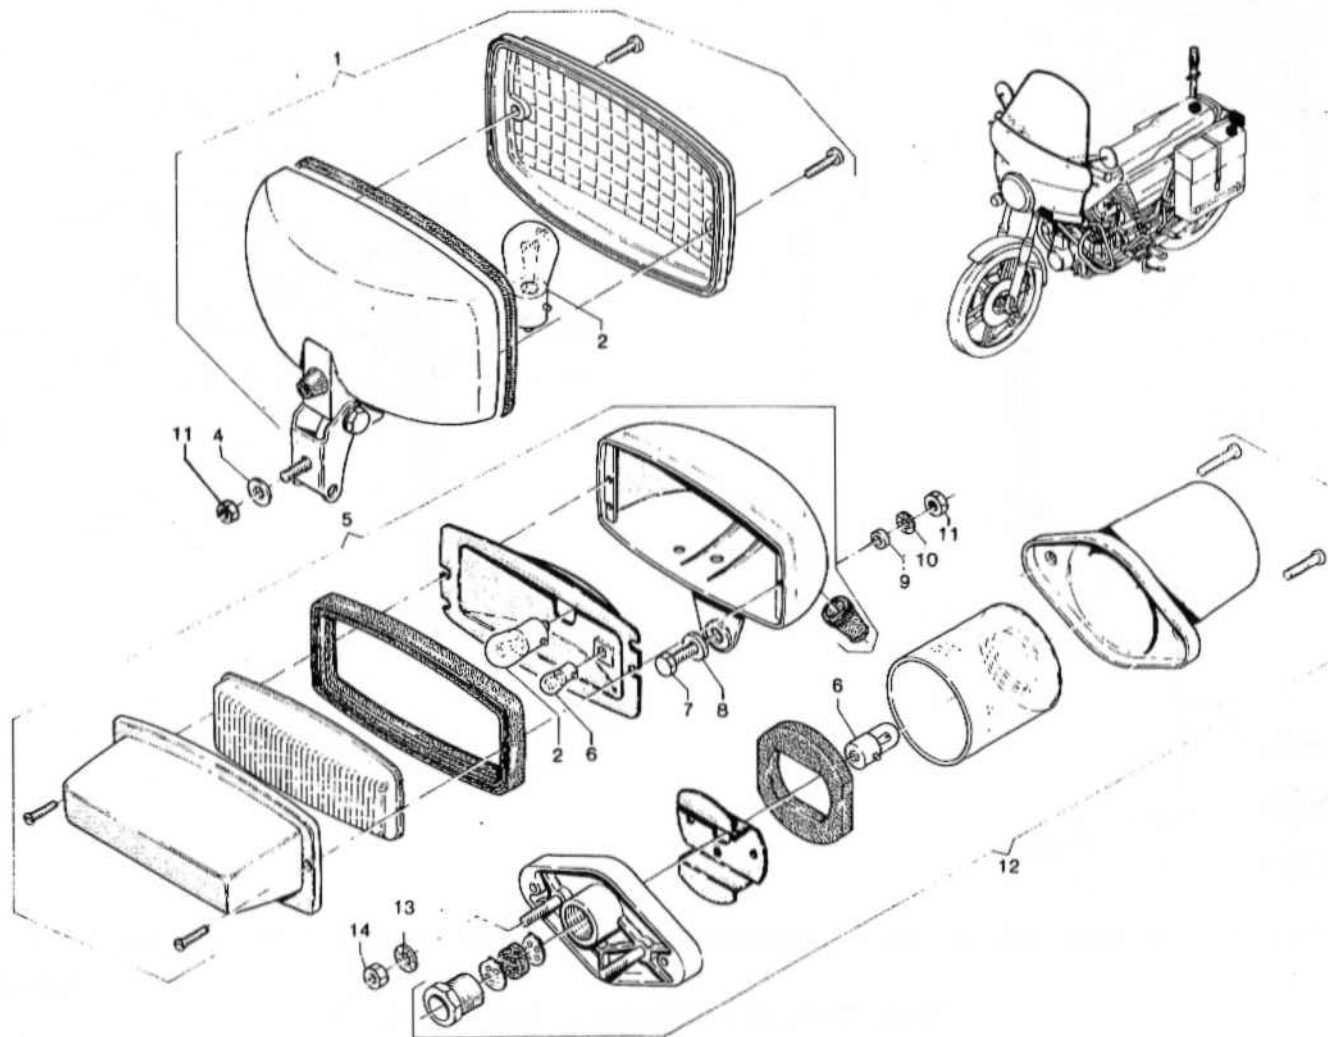

PROJEKTNUMMER : 0472

MOS NUMMER : 0609-0003

VERDUISTERDE VERLICHTING EN MISTACHTERLICHT

DATUM : 850601.

VERDUISTERDE VERLICHTING EN MISTACHTERLICHT

0609-0003