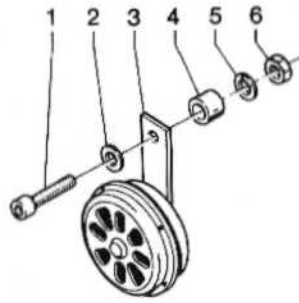

PROJEKTNUMMER : 0472

MOS NUMMER : 0611-0001

CLAXON

DATUM : 821201

CLAXON

0611-0001