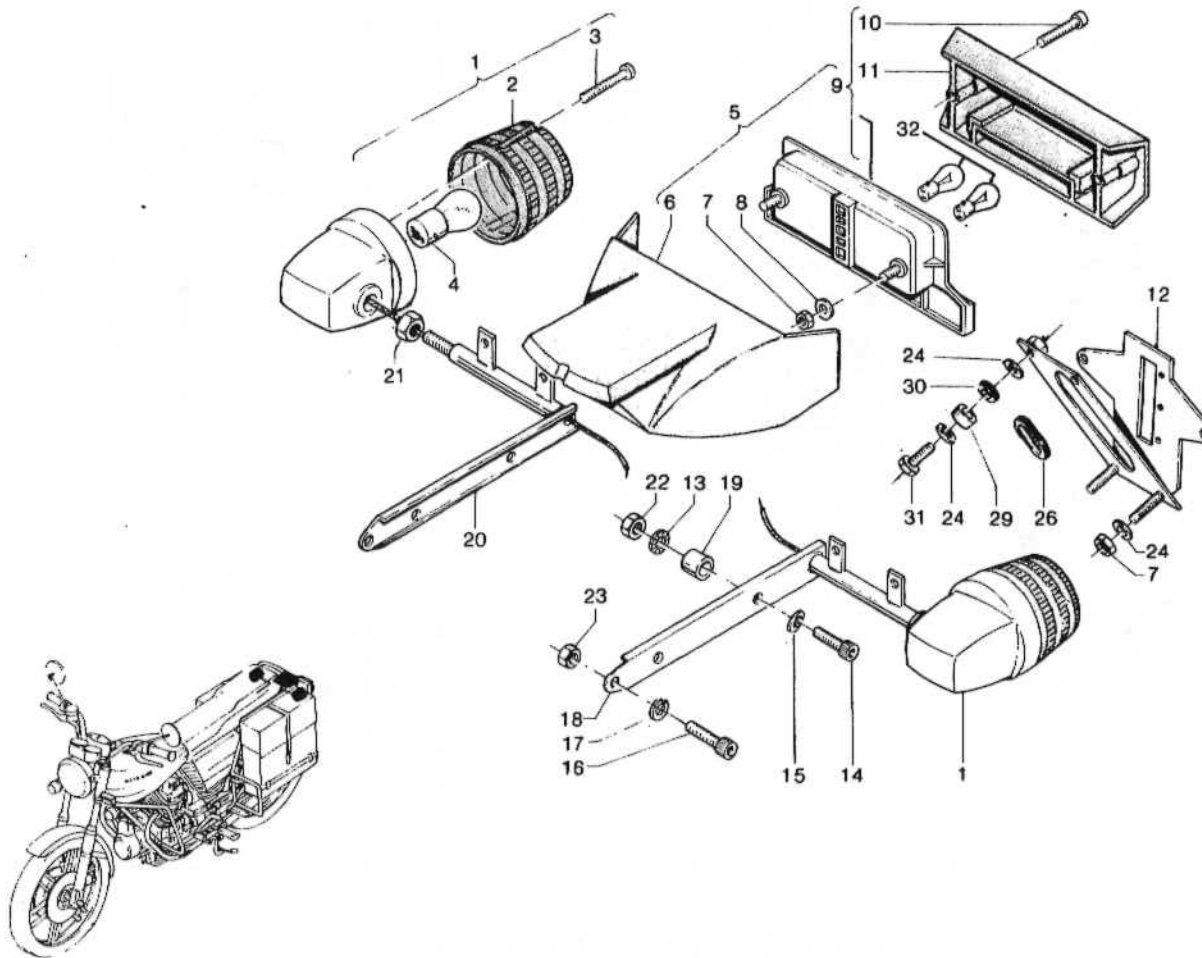

STOP/ACHTERLICHT EN RICHTINGAANWIJZERS (ACHTER)

DATUM : 850601.

STOP/ACHTERLICHT EN RICHTINGAANWIJZERS (ACHTER)

0609-0002

PROJEKTNUMMER : 0472

MOS NUMMER : 0609-0003

VERDUISTERDE VERLICHTING EN MISTACHTERLICHT