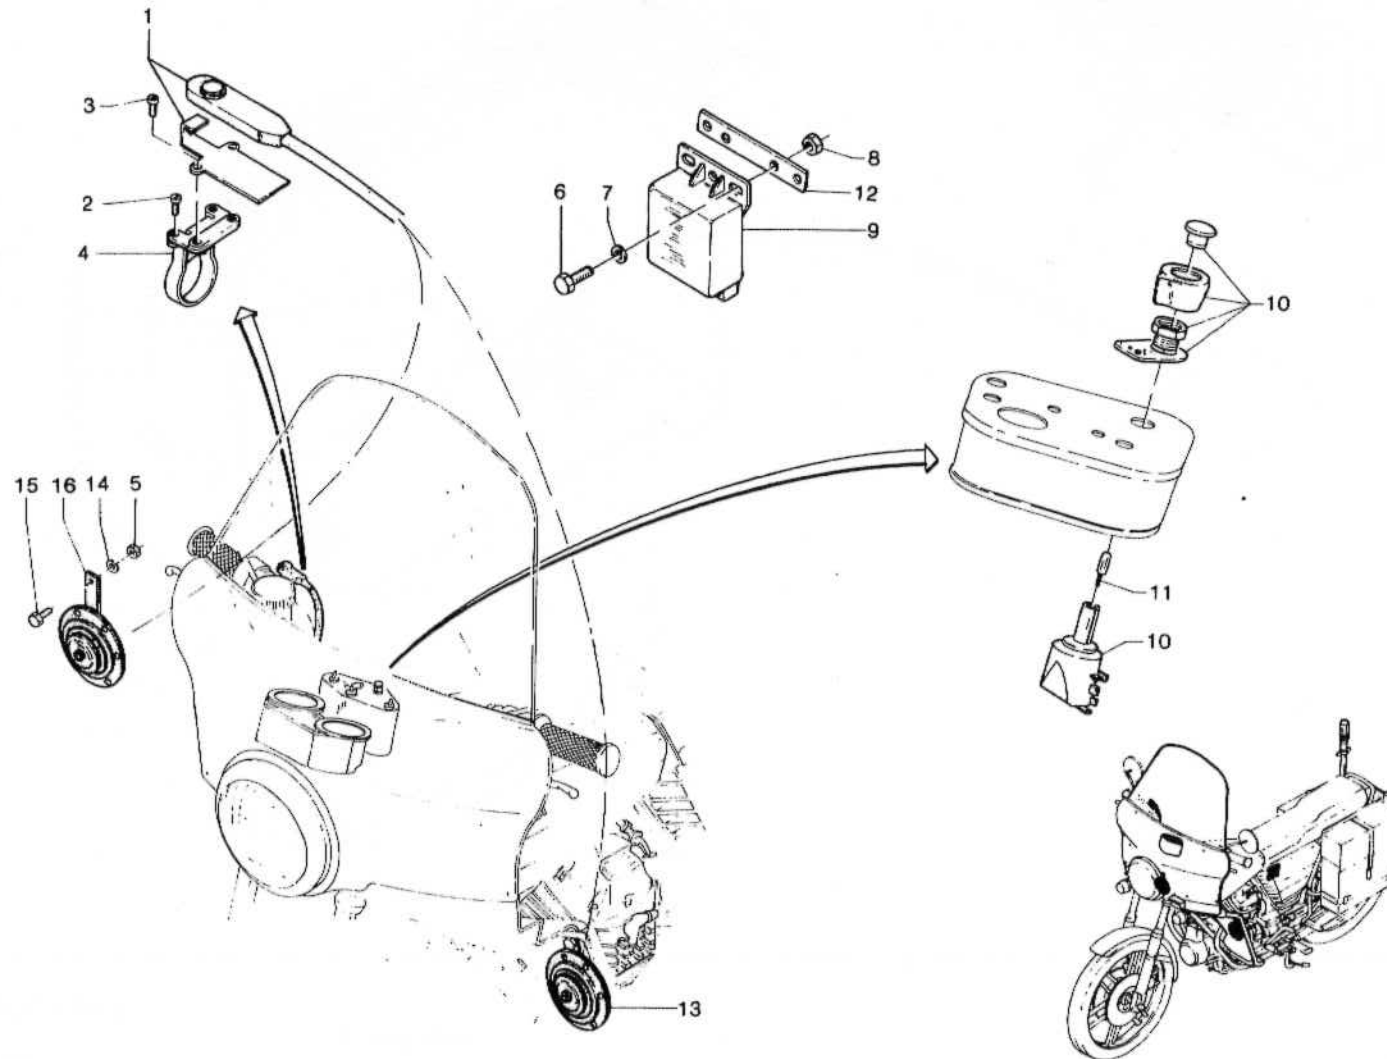

MOS NUMMER : 0611-0002

2-TONIGE HOORN (MARECHAUSSEE-UITVOERING)

DATUM : 850601

2-TONIGE HOORN (MARECHAUSSEE-UITVOERING)

0611-0002

PROJEKTNUMMER : 0472

MOS NUMMER : 0612-0001

BATTERIJ