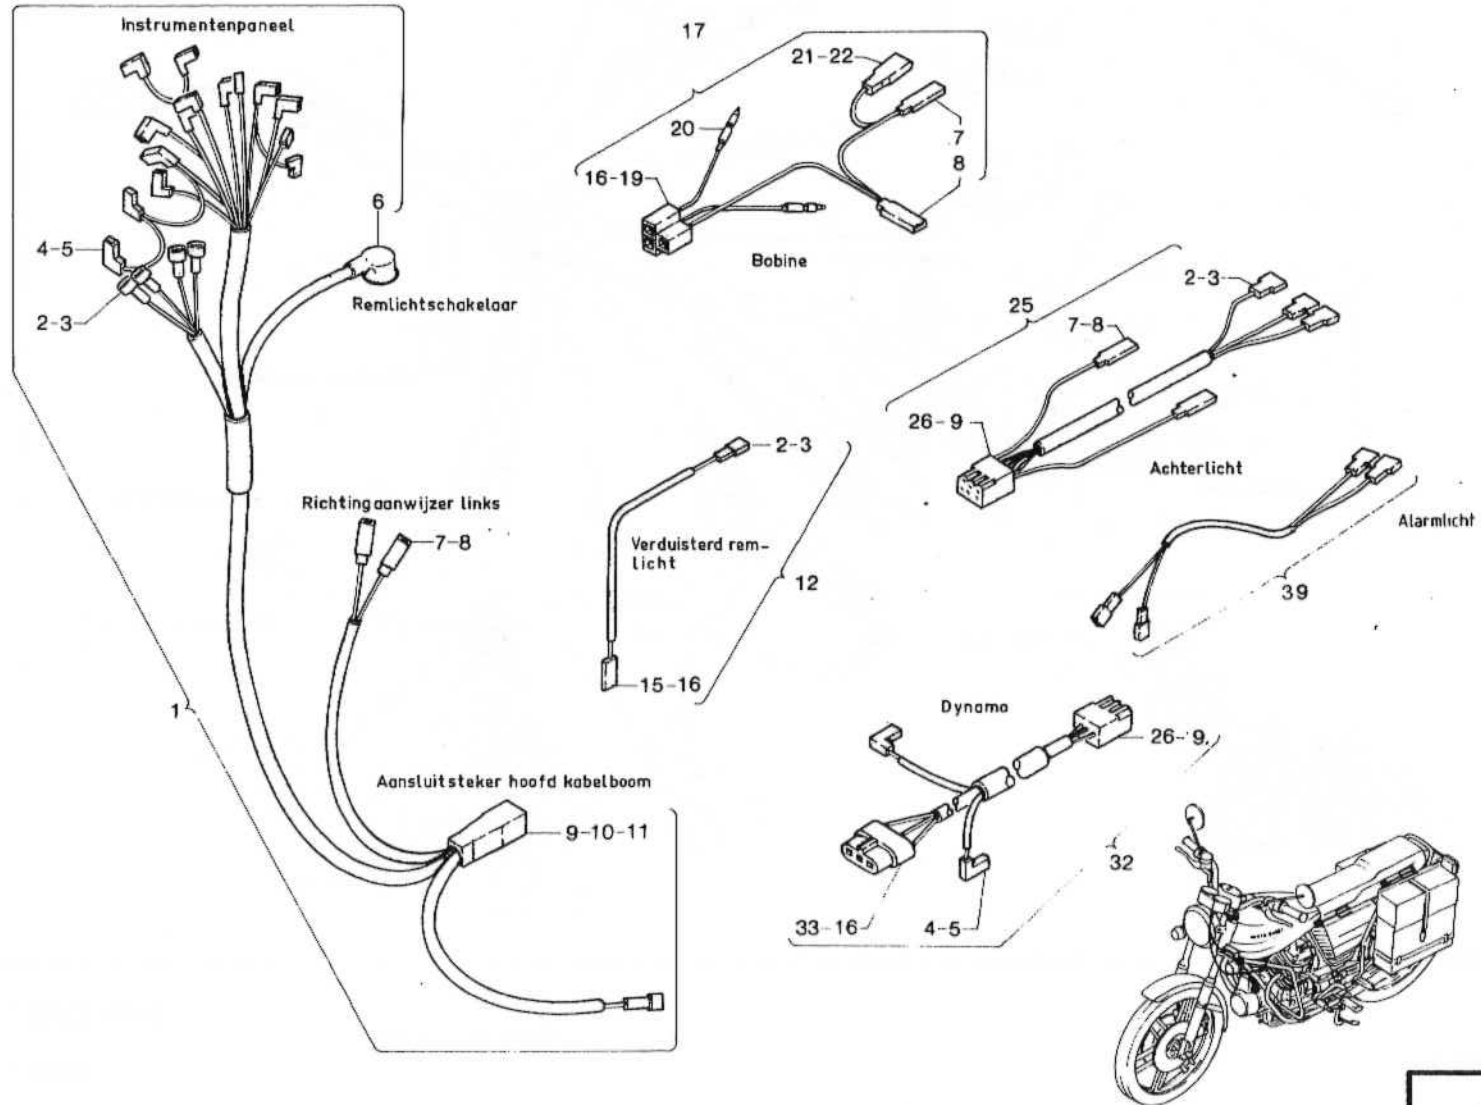

PROJEKTNUMMER : 0472

DATUM : 850601

MOS NUMMER : 0613-0002

BEDRADING

BEDRADING

0613-0002